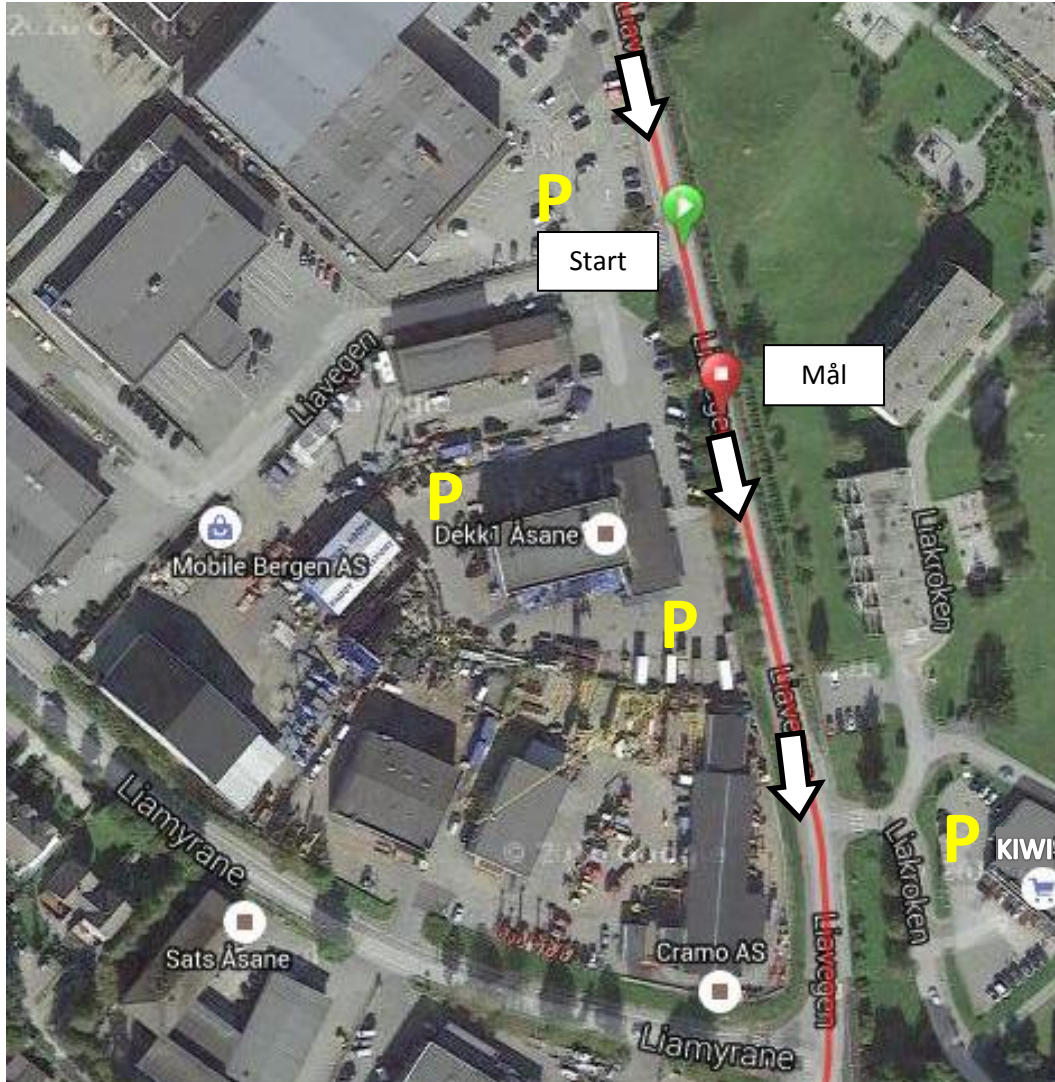

Rundbaneritt Flaktveitrunderen

Søndag 1. mai 2016

Kriteriumsritt i rundløype, lengde 3,7 km. [Link til løypekart med høydeprofil.](#)

Ankomst E16/E39 fra sør: Ved Gullgruven senter/IKEA følg skilt mot Flaktveit (forbi Esso). I lyskryss etter "Naboen", ta til høyre mot Flaktveit. Ta av til høyre inn på Liavegen (langsmed vannet).

Ankomst E16/E39 fra nord og øst: Ved Vågsbotn følg skilt mot Flaktveit (forbi Plantasjen). I lyskryss etter Plantasjen, ta til venstre mot Flaktveit. Ta av til høyre inn på Liavegen (langsmed vannet).

Løype beskrivelse: Bred asfaltert vei med gul midtstripe. Løypen er åpen for trafikk. Vakter i kryss og motorsykler foran hvert felt. Alle ryttere skal følge trafikkreglene. Trafikkøyer skal passeres på høyre side. Ryttere skal sykle i høyre kjørefelt. **NB: kraftig venstresving etter lang nedoverbakke ved 3,1 km.**

Arenaområdet

Garderober

Løypekart og høydeprofil