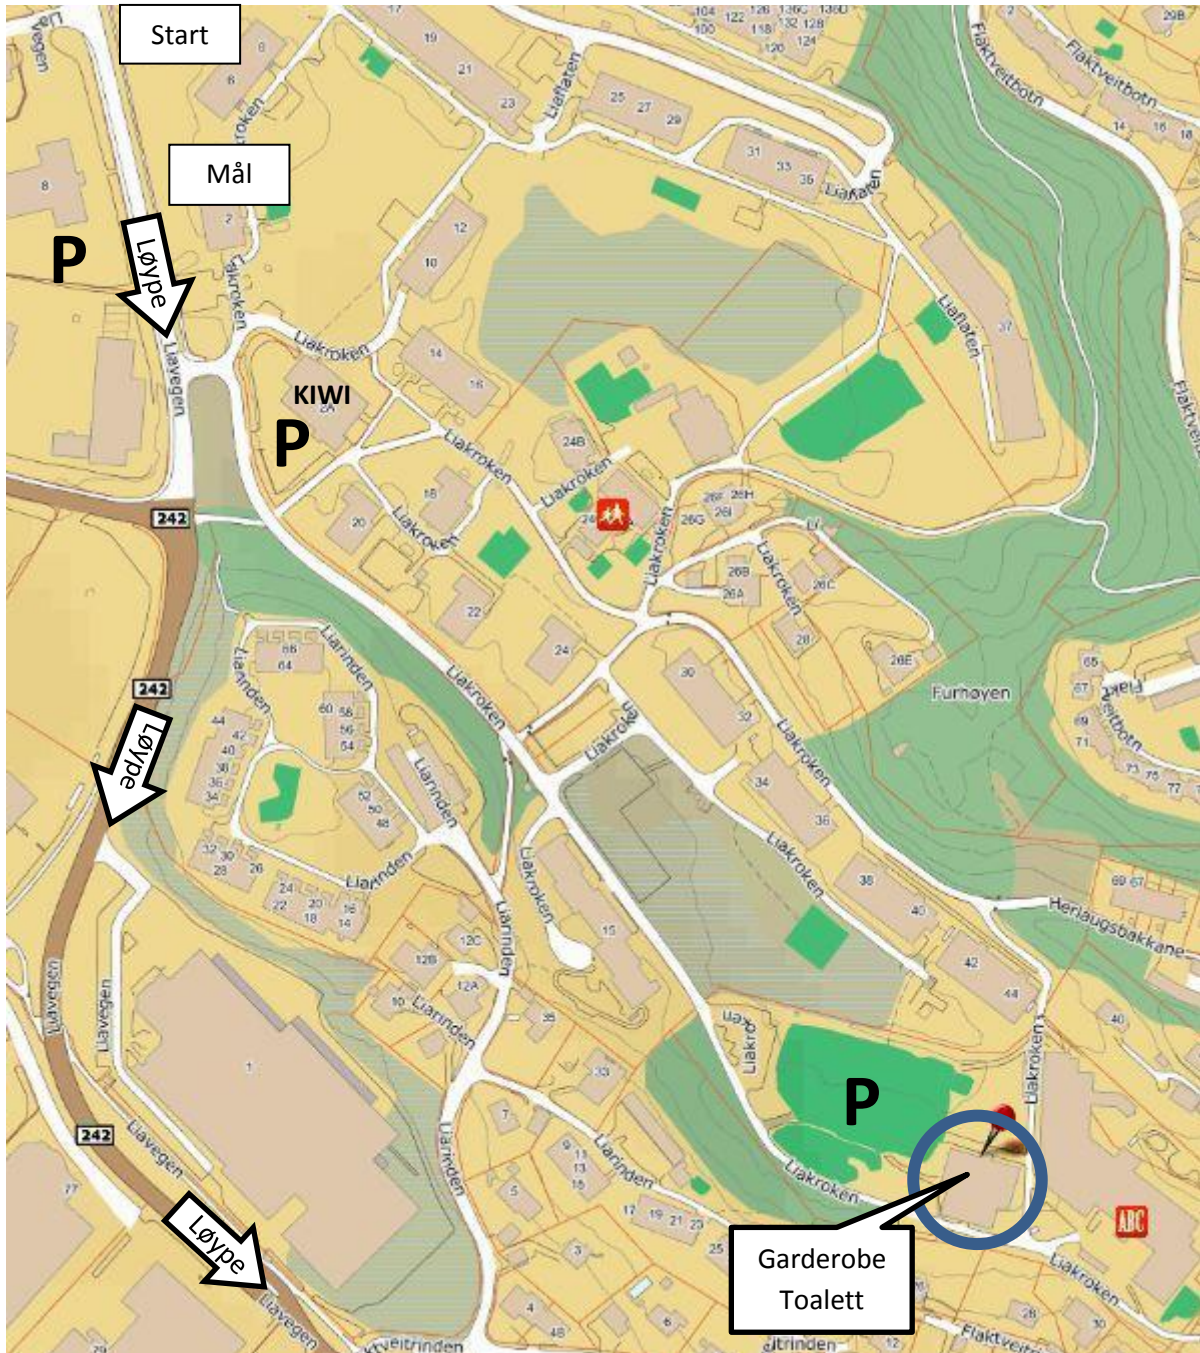

Ankomst E16/E39 fra nord og øst: Ved Vågsbotn følg skilt mot Flaktveit (forbi Plantasjen). I lyskryss etter Plantasjen, ta til venstre mot Flaktveit. Ta av til høyre inn på Liavegen (langsmed vannet).

Løype beskrivelse: Bred asfaltert vei med gul midtstripe. Løypen er åpen for trafikk. Vakter i kryss og motorsykler foran hvert felt. Alle ryttere skal følge trafikkreglene. Trafikkøyer skal passeres på høyre side. Ryttere skal sykle i høyre kjørefelt. **NB: kraftig venstresving etter lang nedoverbakke ved 3,1 km.**

Arenaområdet

Garderober

Løypekart og høydeprofil