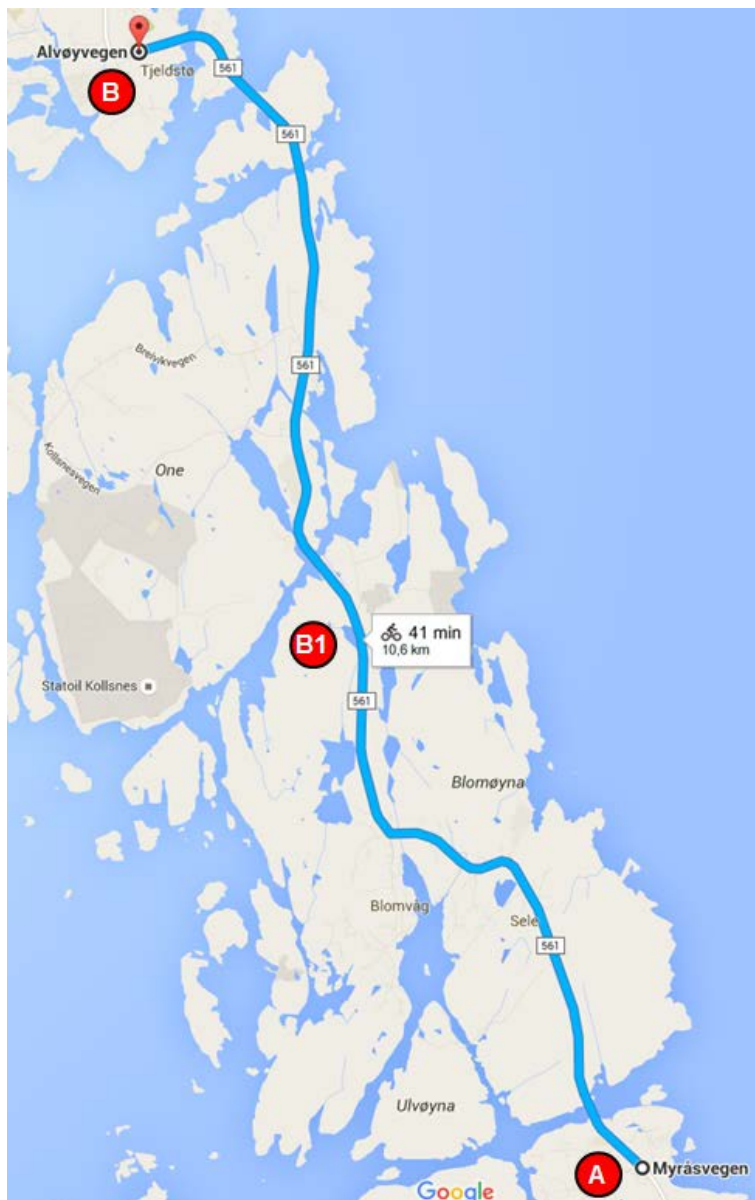

## Løype:

Start og mål ved Blom Servicesenter på Rong (A) i Øygarden.

Løypen går nordover på Fv561 til vending ved Ljøsøyvegen / Naturgassparken (10 km løype) (B1) og i rundkjøring på Tjeldstø (20 km løype) (B).

Den yngste klassen, kvinner & menn 10 år vil ha start i kryss ved Ljøsøyvegen (B1) og mål før Rong Senter.

Starten er fra kl 13.00 og arrangementet blir avsluttet ca kl 16.00.

**Postadresse:**  
Cykleklubben Sotra  
Postboks 115  
5341 Straume