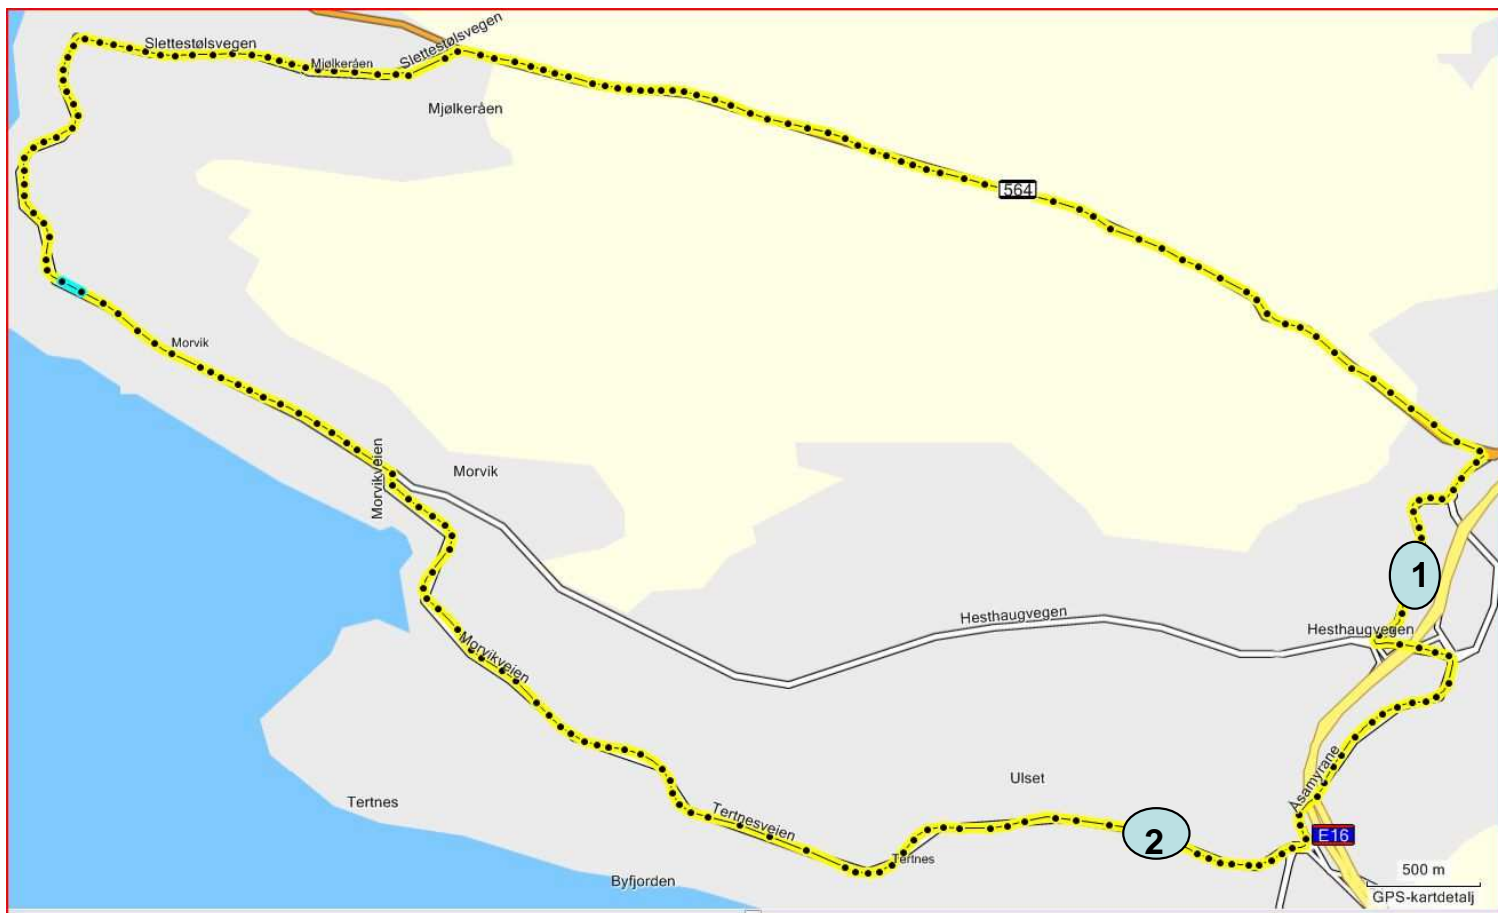

Åsane Cycle Klubb

Åpent klubbmesterskap - Testritt