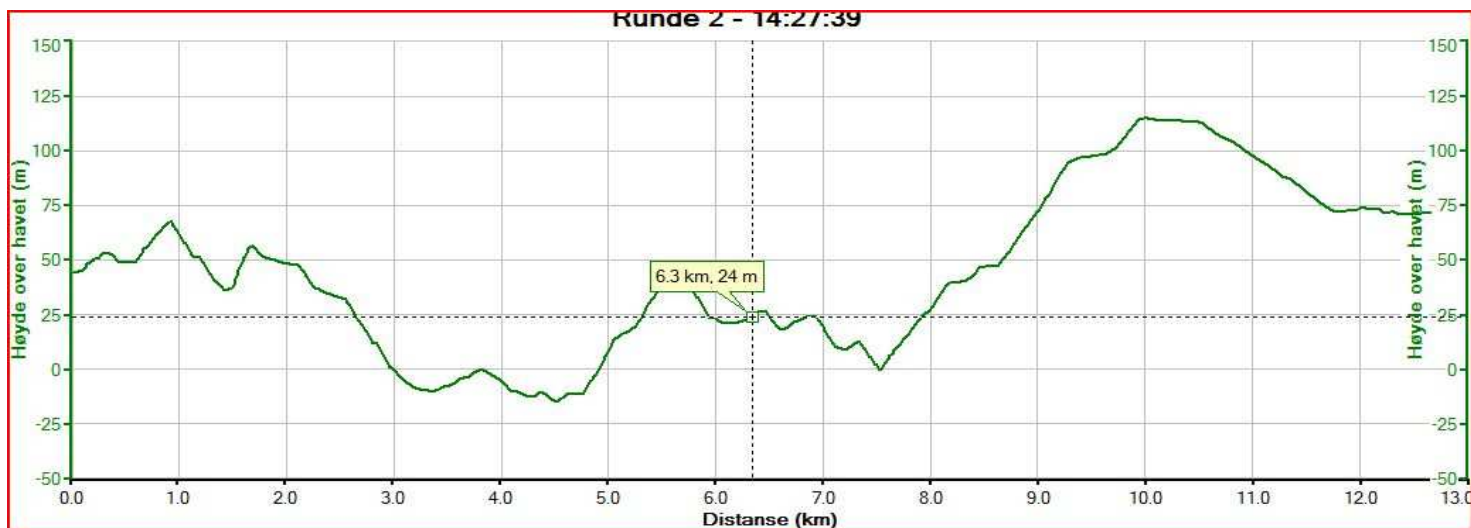

1. Start alle klasser med unntak av M/K 10   2. Start M/K 10